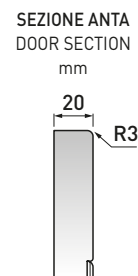

OLD LINE

SISTEMA DISPONIBILE / SYSTEM AVAILABLE

MODERNO

CARATTERISTICHE

Struttura frassino
Telaio in massiccio di frassino, pannello centrale in particelle di legno classe CARB P2 impiallacciato frassino. Spazzolato e laccato a poro aperto.