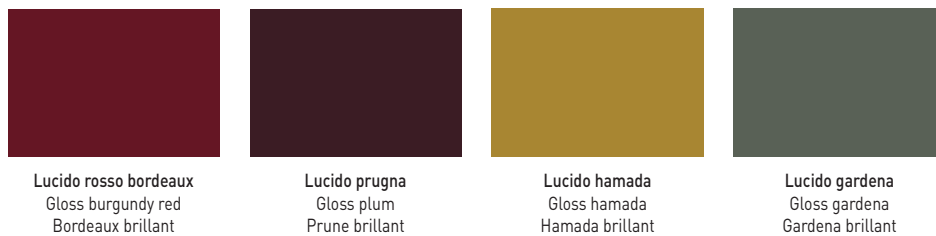

Anta · Door · Porte	●	●	●	●
Fianchi di finitura Finishing side panel Joues de finition	●	●	●	●
Mensola · Shelf · Étagère	●	●	●	●