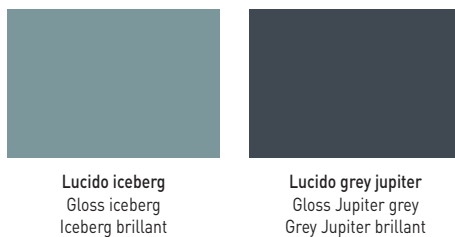

Anta · Door · Porte	●	●
Fianchi di finitura Finishing side panel Joues de finition	●	●
Mensola · Shelf · Étagère	●	●