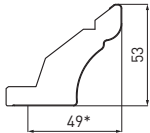

Cornici soprapensile

Spazzolato poro aperto: supporto in fibra a media densità (MDF) classe E1 impiallacciato frassino spazzolato laccato poliuretano a poro aperto.

Versione decapè: spazzolato e laccato poliuretano con tecnica decapè.

* Sporgenza da fine scocca
Overlap beyond the carcass
Débordement par rapport au caisson

Cornices

Open-pore brushed: Class E1 MDF backing veneered with brushed, open-pore, polyurethane lacquered ash wood veneer.

Limed version: brushed and finished with polyurethane lacquer using the liming technique.