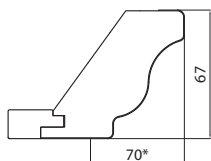

Cornici soprapensile

Supporto in fibra a media densità (MDF) classe E1 impiallacciato frassino.

Versioni:

noce, frassino bianco, panna fiorentino.

Nelle stesse versioni con decoro filo oro o argento.

* Sporgenza da fine scocca
Overlap beyond the carcass
Débordement par rapport au caisson

Cornices

Class E1 MDF backing veneered with ash wood.

Versioni:

walnut, white ash, Florence off-white.

The same versions with gold or silver lacquered trim.