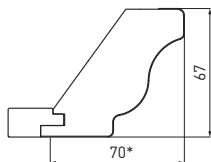

Cornici soprapensile

Supporto in fibra a media densità (MDF) classe E1 impiallacciato frassino.

Versioni: noce, frassino bianco, panna fiorentino, malto. Nelle stesse versioni con decoro filo oro o argento.