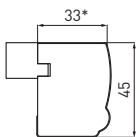

* Sporgenza da fine scocca
Overlap beyond the carcass
Débordement par rapport au caisson

Pelmets

Class E1 MDF backing veneered with matt polyurethane lacquer.

Versioni: Country. The same versions with gold or silver lacquered trim.